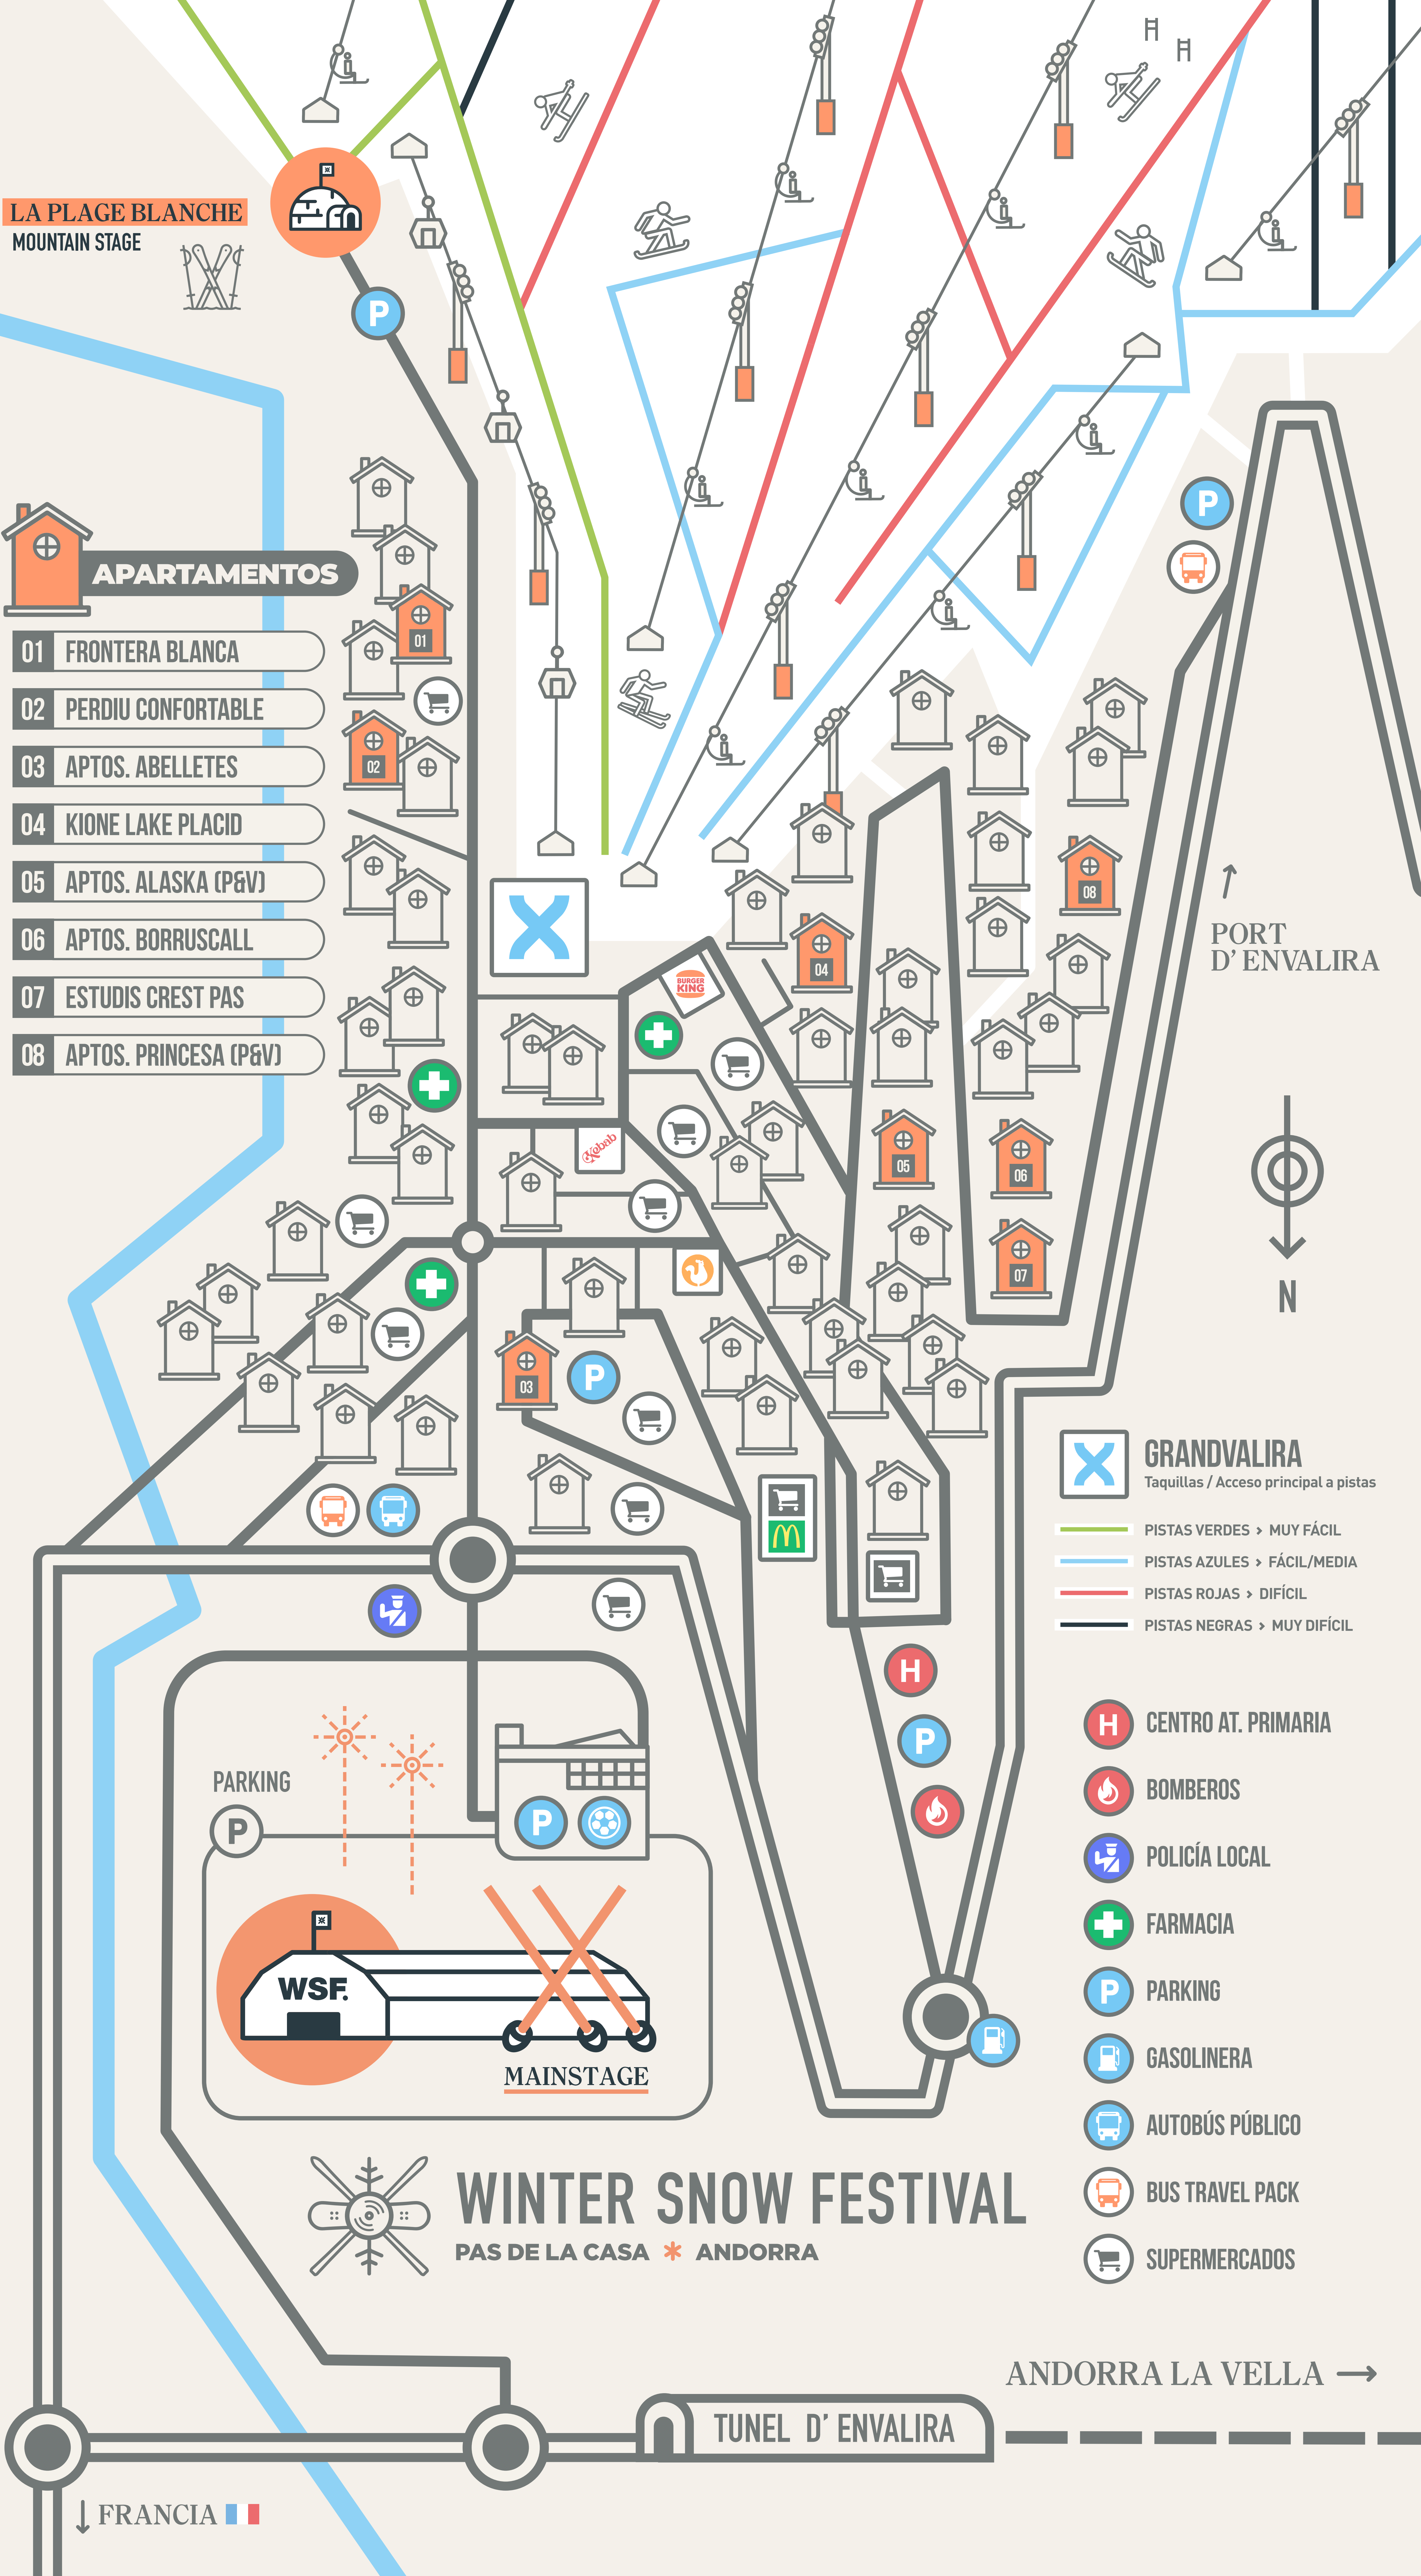

LA PLAGE BLANCHE
MOUNTAIN STAGE

APARTAMENTOS

- 01 FRONTERA BLANCA
- 02 PERDIU CONFORTABLE
- 03 APTOS. ABELLETES
- 04 KIONE LAKE PLACID
- 05 APTOS. ALASKA (P&V)
- 06 APTOS. BORRUSCALL
- 07 ESTUDIS CREST PAS
- 08 APTOS. PRINCESA (P&V)

PORT D' ENVALIRA

- GRANDVALIRA**
Taquillas / Acceso principal a pistas
- PISTAS VERDES > MUY FÁCIL
- PISTAS AZULES > FÁCIL/MEDIA
- PISTAS ROJAS > DIFÍCIL
- PISTAS NEGRAS > MUY DIFÍCIL
- CENTRO AT. PRIMARIA
- BOMBEROS
- POLICÍA LOCAL
- FARMACIA
- PARKING
- GASOLINERA
- AUTOBÚS PÚBLICO
- BUS TRAVEL PACK
- SUPERMERCADOS

PARKING

WINTER SNOW FESTIVAL

PAS DE LA CASA * ANDORRA

ANDORRA LA VELLA →

TUNEL D' ENVALIRA

↓ FRANCIA